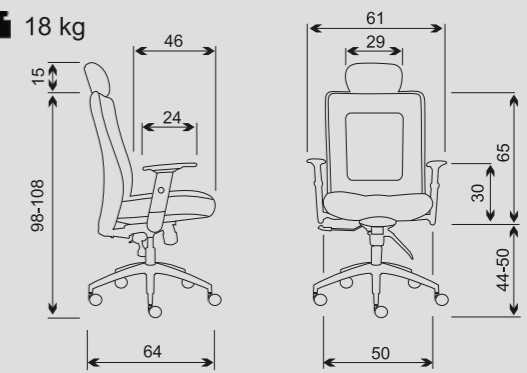

LEXA

výškově nastavitelná
plastvá područka P42

Lexa

18 kg

LEXA
s podhlavníkem

LEXA
s podhlavníkem

LEXA
s podhlavníkem

LEXA
s podhlavníkem

Složení
100% Polyester

Gramáž
400 g/m² ±5%
(560 g/bm ±5%)

Šířka
Užitná šířka 150 cm ±2%

Odolnost vůči prodření
30 000 cyklů

Hořlavost
BS EN 1021 1:1994 (cigareta)

Stálost na světle
5 (ISO 105 B02:1999)

Stálost při tření
za vlhka: 4-5; za sucha: 4-5
(ISO 105 X12:1995)