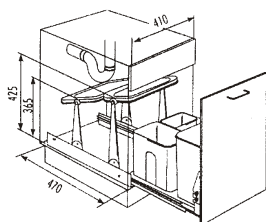

OZNAČENÍ: Z-K8002
POPIS: Vestavný koš, obsah 1x22L, 2x11L, 1x4L, čelní výsuv. Pro šířku skříňky od 450 mm.
ROZMĚR: - do skříňky vnějšího rozměru 45 cm
CENA: 5665,- Kč

8002