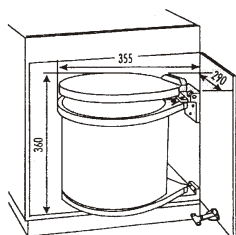

OZNAČENÍ: Z-K7195 - bílý
POPIS: Vestavný koš, obsah 13 L, výsuv otevřením dveří. Pro šířku skříňky od 400 mm.
ROZMĚR: - do světlosti 36 - 56 cm
CENA: 770,- Kč

7195

OZNAČENÍ: Z-K7196 - chrom
POPIS: Vestavný koš, obsah 13 L, výsuv otevřením dveří. Pro šířku skříňky od 400 mm.
ROZMĚR: - do světlosti 36 - 56 cm
CENA: 838,- Kč

7196