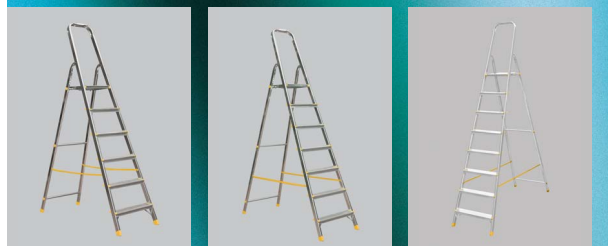

Schůdky hliníkové jednostranné Eurostyl, nosnost 150 kg

Typ	délka A (m)	délka B (m)	šířka C (mm)	šířka D (mm)	výška h (m)	výška H (m)	počet příček	hmotnost (kg)	cena
913	1,29	0,66	280	412	0,59	1,19	1 x 3	3,2	611,-
914	1,52	0,80	280	436	0,81	1,41	1 x 4	3,7	721,-
915	1,75	0,96	280	460	1,02	1,62	1 x 5	4,5	863,-
916	1,97	1,11	280	484	1,23	1,83	1 x 6	5,2	1.003,-
917	2,20	1,25	280	508	1,44	2,04	1 x 7	6,3	1.366,-
918	2,43	1,40	280	531	1,66	2,26	1 x 8	7,3	1.579,-

916

917

918

Schůdky hliníkové oboustranné Eurostyl, nosnost 150 kg

Typ	délka A (m)	délka B (m)	šířka C (mm)	šířka D (mm)	výška h (m)	počet příček	hmotnost (kg)	cena
922	0,42	0,46	342	398	0,40	2 x 2	1,8	665,-
923	0,65	0,64	342	412	0,61	2 x 3	2,6	890,-
924	0,88	0,82	342	437	0,82	2 x 4	3,4	1.089,-
925	1,11	1,00	342	461	1,03	2 x 5	4,2	1.313,-
926	1,34	1,18	342	485	1,25	2 x 6	5,1	1.525,-
927	1,57	1,36	342	509	1,46	2 x 7	6,8	1.870,-
928	1,80	1,54	342	533	1,67	2 x 8	7,8	2.117,-