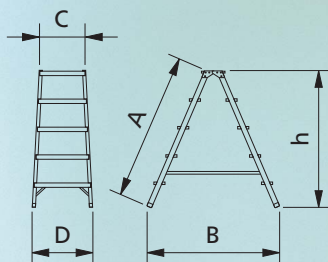

913

914

915

916

917

918

Schůdky hliníkové oboustranné Eurostyl, nosnost 150 kg

Typ	délka A (m)	délka B (m)	šířka C (mm)	šířka D (mm)	výška h (m)	počet příček	hmotnost (kg)	cena
922	0,42	0,46	342	398	0,40	2 x 2	1,8	665,-
923	0,65	0,64	342	412	0,61	2 x 3	2,6	890,-
924	0,88	0,82	342	437	0,82	2 x 4	3,4	1.089,-
925	1,11	1,00	342	461	1,03	2 x 5	4,2	1.313,-
926	1,34	1,18	342	485	1,25	2 x 6	5,1	1.525,-
927	1,57	1,36	342	509	1,46	2 x 7	6,8	1.870,-
928	1,80	1,54	342	533	1,67	2 x 8	7,8	2.117,-