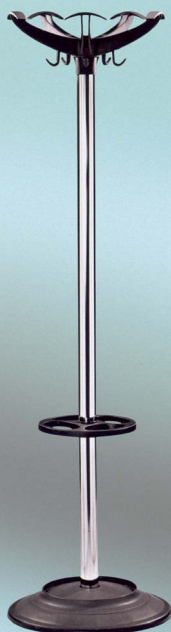

Stojanový věšák Felix

- kovový věšák s černými plastovými prvky
- barva černá nebo chrom
- výška 173 cm, průměr základny 45 cm
- cena od **1.028,- Kč** včetně DPH (850,- bez DPH)