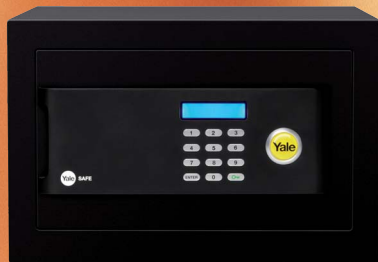

Nábytkové sejfy Yale Standard

- zamykání na elektronický kód
- po zadání kódu se dvířka automaticky otevřou
- funkce alarmu při nesprávném zadání (po 4 pokusech)
- modře podsvícený LCD displej
- typ YL200 je vhodný pro notebook
- možnost ukotvení do podlahy nebo do zdi