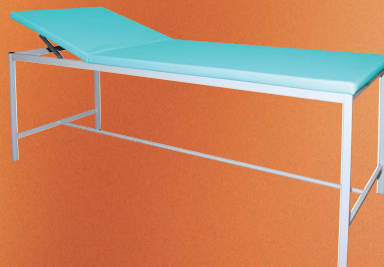

Vyšetřovací lůžko typ Ordino

- kovová konstrukce – bílá RAL 9003 nebo dle vzorníku RAL
- plynule nastavitelný sklon podhlavníku
- omyvatelná koženka v různých odstínech
- výška 740 x délka 2000 x šířka 750 mm
- nosnost 190 kg

cena **8.404,- Kč** včetně DPH (6.945,- bez DPH)