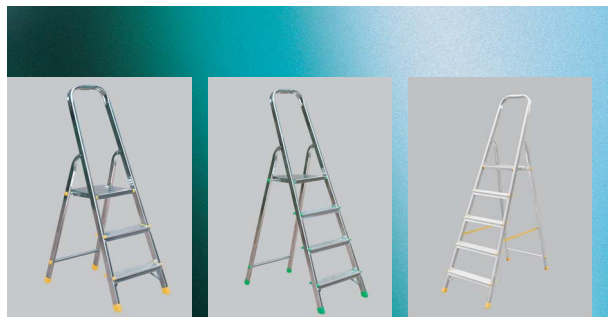

914

915

Schůdky hliníkové jednostranné Eurostyl, nosnost 150 kg

Typ	délka A (m)	délka B (m)	šířka C (mm)	šířka D (mm)	výška h (m)	výška H (m)	počet příček	hmotnost (kg)	cena
913	1,29	0,66	280	412	0,59	1,19	1 x 3	3,2	611,-
914	1,52	0,80	280	436	0,81	1,41	1 x 4	3,7	721,-
915	1,75	0,96	280	460	1,02	1,62	1 x 5	4,5	863,-
916	1,97	1,11	280	484	1,23	1,83	1 x 6	5,2	1.003,-
917	2,20	1,25	280	508	1,44	2,04	1 x 7	6,3	1.366,-
918	2,43	1,40	280	531	1,66	2,26	1 x 8	7,3	1.579,-

913