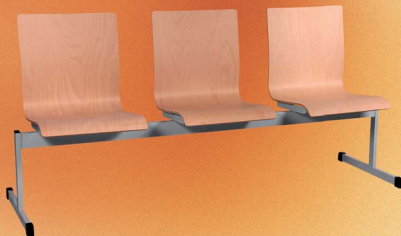

Lavice Mayer typ Class

- hloubka 480 x výška 850 mm
- kostra černá, stříbrná nebo chrom
- plastové sedáky s možností čalounění látkou nebo koženkou
- možnost dodání područek nebo náhrada sedadla odkládacím stolkem

Typ lavice	41C2	41C3	41C4	41C5
Šířka v mm	1270	1890	2500	2990
Počet sedáků	2	3	4	5
Cena včetně DPH	6.764,-	8.833,-	10.927,-	13.068,-

Lavice Kovonax typ ATA3D

- třímístná lavice
- šířka 1740 x výška 820 mm
- lakovaná nebo stříbrná podnož

cena od **7.070,- Kč** včetně DPH (5.843,- bez DPH)

Lavice Kovonax typ ADA3D

- třímístná lavice
- šířka 1770 x výška 770 mm
- lakovaná podnož

cena od **7.215,- Kč** včetně DPH (5.963,- bez DPH)

Lavice Simpa typ 150/3

- třímístná lavice
- šířka 1765 x výška 820 mm
- kostra chrom
- plastové sedáky v různých barvách

cena od **6.038,- Kč** včetně DPH (4.990,- bez DPH)

Lavice Alba typ Star

- hloubka 530 x výška 800 mm
- kostra černá, stříbrná nebo mosaz
- možnost náhrady sedadla odkládacím stolkem

Typ lavice	Star 2	Star 3	Star 4	Star 5
šířka v mm	1230	1850	2460	2950
Počet sedáků	2	3	4	5
Cena včetně DPH	8.728,-	11.064,-	13.950,-	17.964,-

Uvedené ceny platí pro základní provedení.