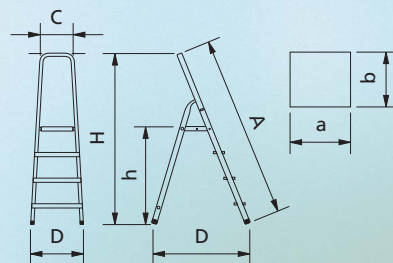

913

914

915

916

917

918

Schůdky hliníkové oboustranné Eurostyl, nosnost 150 kg

Typ	délka A (m)	délka B (m)	šířka C (mm)	šířka D (mm)	výška h (m)	počet příček	hmotnost (kg)	cena
922	0,42	0,46	342	398	0,40	2 x 2	1,8	665,-
923	0,65	0,64	342	412	0,61	2 x 3	2,6	890,-
924	0,88	0,82	342	437	0,82	2 x 4	3,4	1.089,-
925	1,11	1,00	342	461	1,03	2 x 5	4,2	1.313,-
926	1,34	1,18	342	485	1,25	2 x 6	5,1	1.525,-
927	1,57	1,36	342	509	1,46	2 x 7	6,8	1.870,-
928	1,80	1,54	342	533	1,67	2 x 8	7,8	2.117,-