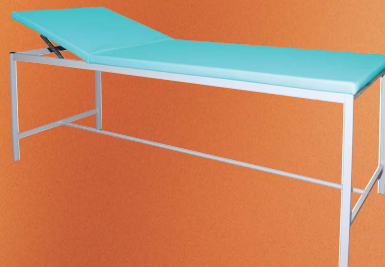

Vyšetrovacie ležadlo typ Ordino

- kovová konštrukcia v bielej farbe RAL 9003 alebo podľa vzorníku RAL
- plynule nastaviteľný sklon podhlavníka
- umývateľná koženka v rôznych odtieňoch
- výška 740 x dĺžka 2000 x šírka 750 mm
- nosnosť 190 kg

cena od € **333,36** vrátane DPH (277,80 bez DPH)