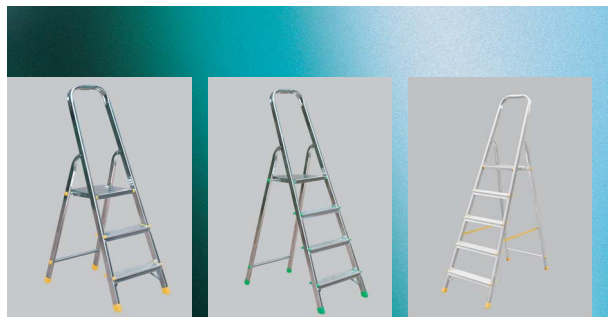

914

915

Schodíky hliníkové jednostranné Eurostyl, nosnosť 150 kg

Typ	dĺžka A (m)	dĺžka B (m)	šírka C (mm)	šírka D (mm)	výška h (m)	výška H (m)	počet priečok	Hmotnosť (kg)	cena
913	1,29	0,66	280	412	0,59	1,19	1 x 3	3,2	€ 25,25
914	1,52	0,80	280	436	0,81	1,41	1 x 4	3,7	€ 29,80
915	1,75	0,96	280	460	1,02	1,62	1 x 5	4,5	€ 35,65
916	1,97	1,11	280	484	1,23	1,83	1 x 6	5,2	€ 41,45
917	2,20	1,25	280	508	1,44	2,04	1 x 7	6,3	€ 56,45
918	2,43	1,40	280	531	1,66	2,26	1 x 8	7,3	€ 65,24

913