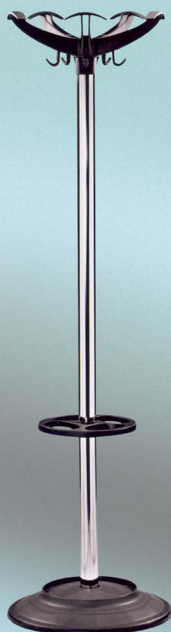

Stojanový vešiak

Felix

- kovový vešiak s čiernymi plastovými prvkami
- farba čierna alebo chróm
- výška 173 cm, priemer základne 45 cm
- cena od **€ 42,50** vrátane DPH (35,42 bez DPH)