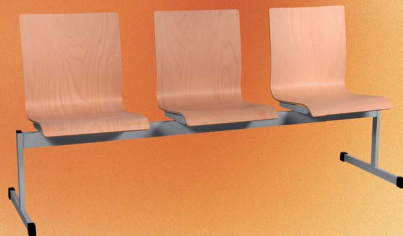

Lavica Simpa typ 150/3

- trojmiestna lavica
- šírka 1765 x výška 820 mm
- kostra chróm
- plastové sedáky v rôznych farbách

cena od € 238,80 vrátane DPH (199,- bez DPH)