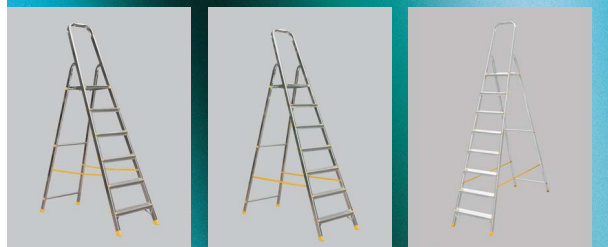

Schodíky hliníkové jednostranné Eurostyl, nosnosť 150 kg

Typ	dĺžka A (m)	dĺžka B (m)	šírka C (mm)	šírka D (mm)	výška h (m)	výška H (m)	počet priečok	Hmotnosť (kg)	cena
913	1,29	0,66	280	412	0,59	1,19	1 x 3	3,2	€ 25,25
914	1,52	0,80	280	436	0,81	1,41	1 x 4	3,7	€ 29,80
915	1,75	0,96	280	460	1,02	1,62	1 x 5	4,5	€ 35,65
916	1,97	1,11	280	484	1,23	1,83	1 x 6	5,2	€ 41,45
917	2,20	1,25	280	508	1,44	2,04	1 x 7	6,3	€ 56,45
918	2,43	1,40	280	531	1,66	2,26	1 x 8	7,3	€ 65,24

916

917

918

Schodíky hliníkové obojstranné Eurostyl, nosnosť 150 kg

Typ	dĺžka A (m)	dĺžka B (m)	šírka C (mm)	šírka D (mm)	výška h (m)	počet priečok	Hmotnosť (kg)	cena
922	0,42	0,46	342	398	0,40	2 x 2	1,8	€ 27,50
923	0,65	0,64	342	412	0,61	2 x 3	2,6	€ 36,76
924	0,88	0,82	342	437	0,82	2 x 4	3,4	€ 45,-
925	1,11	1,00	342	461	1,03	2 x 5	4,2	€ 54,25
926	1,34	1,18	342	485	1,25	2 x 6	5,1	€ 63,-
927	1,57	1,36	342	509	1,46	2 x 7	6,8	€ 77,26
928	1,80	1,54	342	533	1,67	2 x 8	7,8	€ 87,50