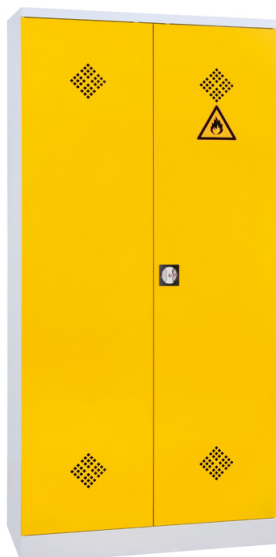

Skříň pro ukládání chemických látek CSC.1992.G/Y

- výška 1950 mm
- šířka 916 mm
- hloubka 422 mm
- nosnost police 50 kg
- 4x přestavitelná vanička
- perforované dveře
- kapsa na dokumenty
- cylindrický zámek
- barva korpusu šedá RAL 7035
- barva dveří žlutá RAL 1021
- cena: **6.604,-** vč. DPH