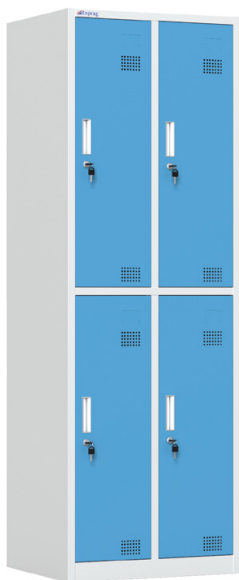

Šatní skříň HDG-04

- výška 1800 mm
- šířka 600 mm
- hloubka 500 mm
- šířka oddílu 300 mm
- 4 oddělení
- demont
- barva korpusu šedá RAL 7047
- barva dveří šedá RAL 7047 nebo modrá RAL 5015
- police, tyč
- cylindrický zámek
- snadná a rychlá montáž
- cena: **4.308,-** vč. DPH