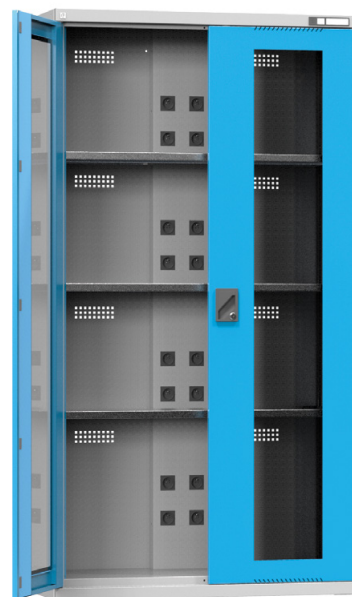

Dílenská nabíjecí skříň NSK2S

- výška 1950 mm
- šířka 1044 mm
- hloubka 405 mm
- 3 police
- 16x elektrická zásuvka 230V/16A
- cylindrický zámek
- barva volitelná
- cena: **50.168,-** vč. DPH