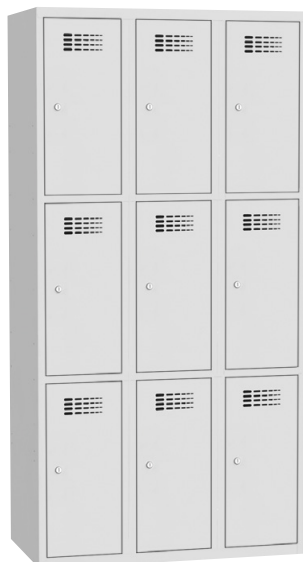

Šatní skříň Sus 333 W

- výška 1800 mm
- šířka 900 mm
- hloubka 500 mm
- šířka oddílu 300 mm
- 9 oddělení
- svařovaná
- barva volitelná
- cylindrický zámek
- cena: **7.658,-** vč. DPH