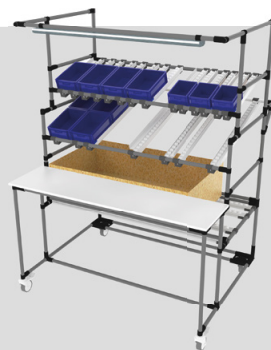

ŠTÍHLÁ VÝROBA