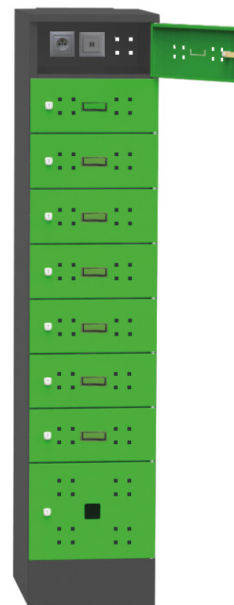

Skříň na dobíjení mobilních zařízení SVE

- výška 1850 mm
- šířka 400 mm
- hloubka 580 mm
- 8 oddělení + 1 servisní oddělení
- v každém boxu je elektrická zásuvka 230V/16A
- přívodní kabel délky 5 m
- cylindrický zámek
- barva korpusu šedá DB703
- barva dveří zelená RAL 6018
- cena: **42.282,-** vč. DPH