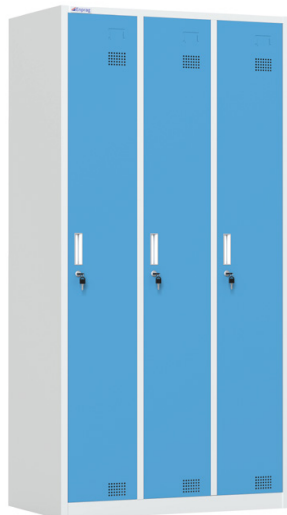

Šatní skříň HDG-03

- výška 1800 mm
- šířka 900 mm
- hloubka 500 mm
- šířka oddílu 300 mm
- 3 oddělení
- demont
- barva korpusu šedá RAL 7047
- barva dveří šedá RAL 7047 nebo modrá RAL 5015
- police, tyč
- cylindrický zámek
- snadná a rychlá montáž
- cena: **4.755,-** vč. DPH