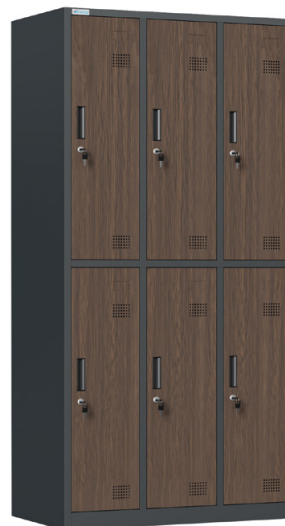

Šatní skříň HDG-06-7016_W2

- výška 1800 mm
- šířka 900 mm
- hloubka 500 mm
- šířka oddílu 300 mm
- 6 oddělení
- demont
- barva korpusu antracit RAL 7016
- barva dveří imitace tmavé dřevo
- police, tyč
- cylindrický zámek
- snadná a rychlá montáž
- cena: **6.154,-** vč. DPH