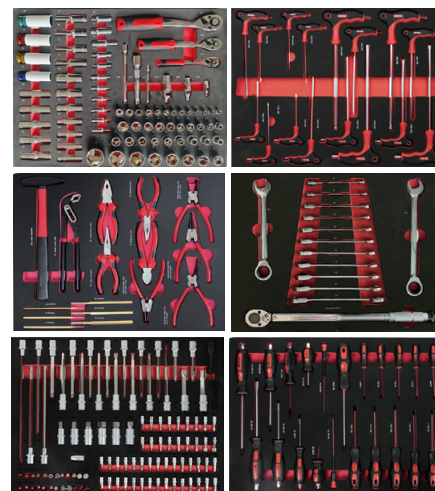

Sada nářadí v pěnové výplni pro dílenské vozíky XT

- 6x pěnová výplň
- rozměr pěny 530 x 390 mm
- 250 kusů nářadí
- pro vozíky XT
- cena: **6.541,-** vč. DPH