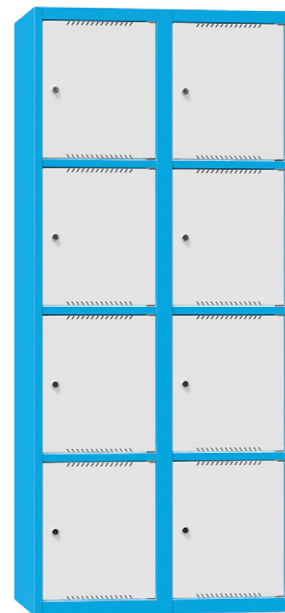

Boxová nabíjecí skříň BNS

- výška 1850 mm
- šířka 800 mm
- hloubka 500 mm
- 8 oddělení
- v každém boxu jsou dvě elektrické zásuvky 230V/16A
- přívodní kabel délky 2 m
- cylindrický zámek
- barva volitelná
- cena: **26.405,-** vč. DPH