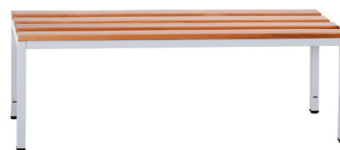

Šatnová lavice SRB

- výška 400 mm
- hloubka 400 mm
- bez roštu
- lamely z habrového dřeva
- barva korpusu šedá RAL 7035
- snadná a rychlá montáž

Označení	SRB.100	SRB.150	SRB.200
Šířka v mm	1000	1500	2000
Hmotnost v kg	8	13	16,5
Cena vč. DPH	2.070,-	2.704,-	3.169,-