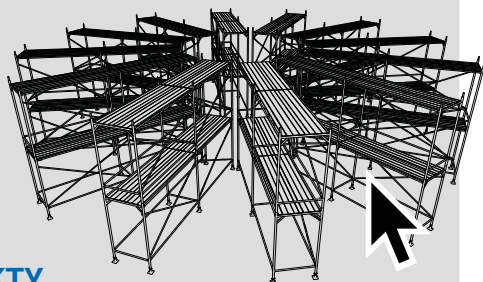

Uvedené ceny jsou platné v době vydání katalogu (jaro 2026), případná změna je vyhrazena.

Aktuální ceník naleznete v našem e-shopu na www.kovovynabytek.cz.

KOVOVÝ NÁBYTEK

ŠTÍHLÁ VÝROBA

PROJEKTY

SLUŽBY
VLASTNÍ DOPRAVA