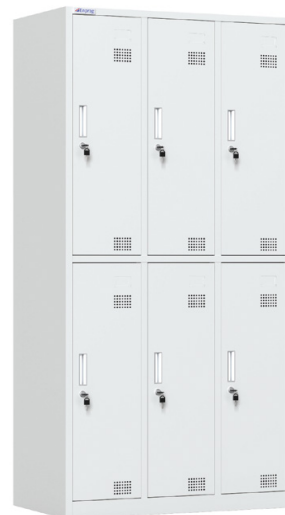

Šatní skříň HDG-06

- výška 1800 mm
- šířka 900 mm
- hloubka 500 mm
- šířka oddílu 300 mm
- 6 oddělení
- demont
- barva korpusu šedá RAL 7047
- barva dveří šedá RAL 7047 nebo modrá RAL 5015
- police, tyč
- cylindrický zámek
- snadná a rychlá montáž
- cena: **5.769,-** vč. DPH