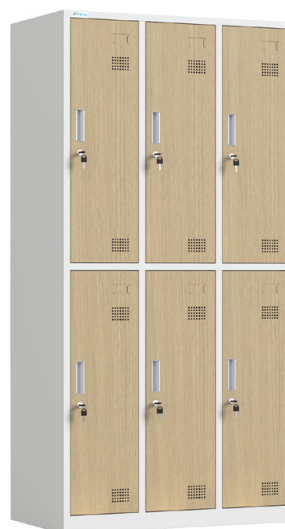

Šatní skříň HDG-06-7047_W1

- výška 1800 mm
- šířka 900 mm
- hloubka 500 mm
- šířka oddílu 300 mm
- 6 oddělení
- demont
- barva korpusu šedá RAL 7047
- barva dveří imitace světlé dřevo
- police, tyč
- cylindrický zámek
- snadná a rychlá montáž
- cena: **6.154,-** vč. DPH