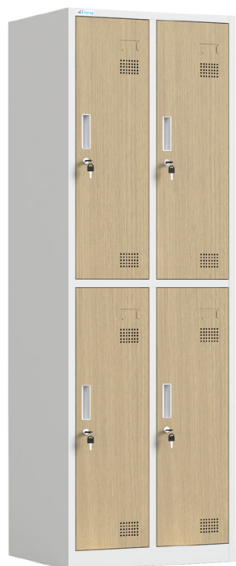

Šatní skříň HDG-04-7047_W1

- výška 1800 mm
- šířka 600 mm
- hloubka 500 mm
- šířka oddílu 300 mm
- 4 oddělení
- demont
- barva korpusu šedá RAL 7047
- barva dveří imitace světlé dřeva
- police, tyč
- cylindrický zámek
- snadná a rychlá montáž
- cena: **4.308,-** vč. DPH