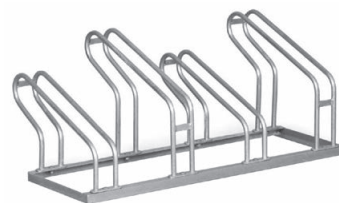

Stojan na kola 5884

- výška 430 mm
- šířka 1100 mm
- hloubka 350 mm
- pro 4 kola
- cena: **2.812,-** vč. DPH