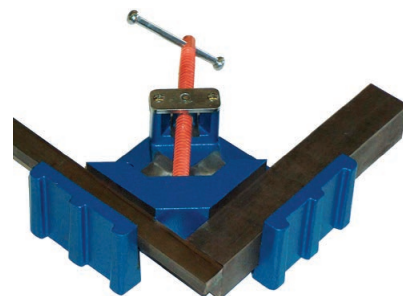

Pravouhý svěrák PUS

- výška čelistí 40/60 mm
- rozsah nastavení 0–65/100 mm
- cena od **2.953,-** vč. DPH