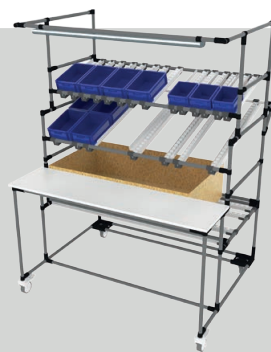

ŠTÍHLÁ VÝROBA