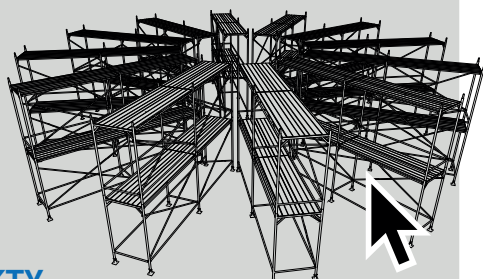

KOVOVÝ NÁBYTEK

ŠTÍHLÁ VÝROBA

PROJEKTY

SLUŽBY
VLASTNÍ DOPRAVA

Navštivte náš showroom:
K Holyni 42
154 00 Praha 5 - Slivenec
Tel.: 224 942 663
Fax: 224 941 053

E-mail: info@kovovynabytek.cz
Zelená linka: 800 888 868
Otevírací doba:
Po – Čt 8:00 – 17:00
Pá 8:00 – 16:00
So – Ne Zavřeno

Na Slovensku nás najdete pod značkou Kovotyp. V Německu pak jako Metalsteel.