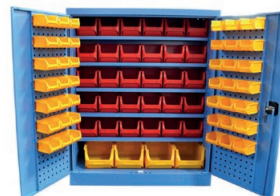

Skřín SPZ_12_0002_C_VAR_1

- výška 1150 mm
- šířka 950 mm
- hloubka 400 mm
- 5x police, 76x plastový box
- cena: **18.462,-** vč. DPH