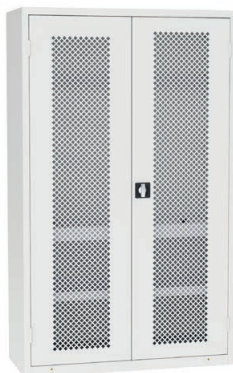

Skřín pro sportovní potřeby SBM 212

- výška 1990 mm
- šířka 1200 mm
- hloubka 500 mm
- 2x police, 9x háček
- cena: **21.499,-** vč. DPH