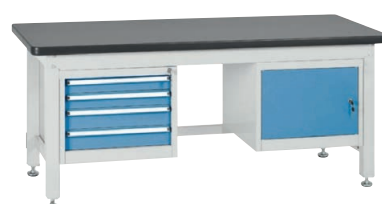

EZD-1824D

- výška 850 mm
- šířka 1800 mm
- hloubka 750 mm
- kontejner 4x zásuvka + kontejner
- cena: **19.728,-** vč. DPH