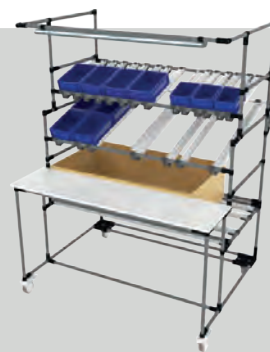

ŠTÍHLÁ VÝROBA