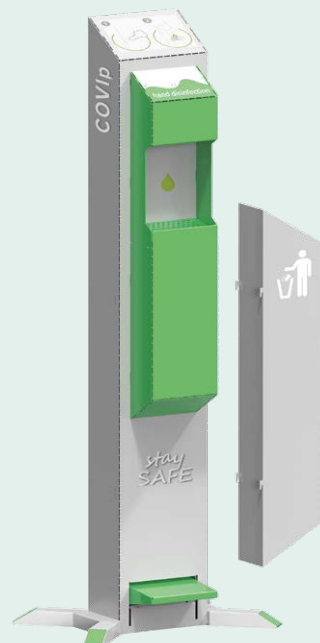

Dávkovač dezinfekce COVip

- výška 1300 x šířka 480 x hloubka 340 mm
- peristaltické čerpadlo pro dávkování
- ovládání nožním pedálem
- odolná konstrukce
- lze doplnit až dvěma odpadkovými koši
- mechanismus dávkování je chráněn dveřmi s cylindrickým zámekem
- cena od 6.722,- vč. DPH