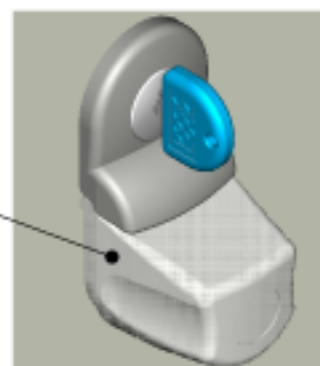

DOCKLOCK™ - Application

neoddělitelný kryt
zámku a klíče je
umístěn na pantech

vestavěný zámek

Unikátní přenosný zámek uschovaný
v pevně připojeném pouzdře

klíč je umístěn
uvnitř víčka

Po otevření pouzdra se objeví
snadno vyjmutelný klíč

klíč

Klíč má dvojí funkci - umožňuje vyjmutí
nebo vložení zámku + odemknutí / zamknutí

Key inserted

User's
nametag

Na kryt je možné umístit jmenovku.
Na krytu i klíči je vyraženo číslo zámku

Case
functions
as handle

Hodí se do každého produktu Bisley,
který je tímto systémem vybaven

pozice zamknuto
vložit/vyjmout
klíč
pozice odemknuto
Klíč je možno vždy vyjmut a uschovat