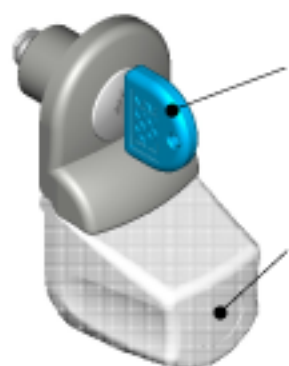

DOCKLOCK™ - Application

neoddělitelný kryt
zámku a klíče je
umístěn na pantech

vestavěný zámek

Unikátní přenosný zámek uschovaný
v pevně připojeném pouzdře

klíč je umístěn
uvnitř víčka

Po otevření pouzdra se objeví
snadno vyjmutelný klíč

klíč

Klíč má dvojí funkci - umožňuje vyjmutí
nebo vložení zámku + odemknutí / zamknutí

Key inserted

User's
nametag

Na kryt je možné umístit jmenovku.
Na krytu i klíči je vyraženo číslo zámku

Case
functions
as handle

Hodí se do každého produktu Bisley,
který je tímto systémem vybaven

pozice zamknuto
vložit/vyjmout
klíč
pozice odemknuto
Klíč je možno vždy vyjmut a uschovat