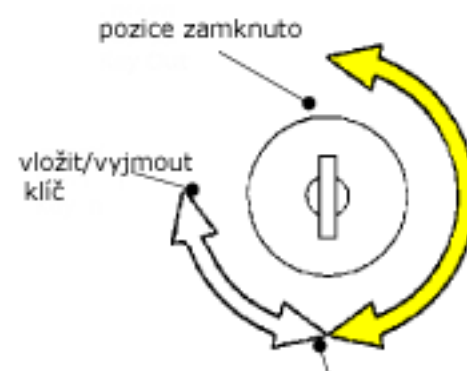

DOCKLOCK™ - Application

neoddělitelný kryt
zámku a klíče je
umístěn na pantech

vestavěný zámek

Unikátní přenosný zámek uschovaný
v pevně připojeném pouzdře

klíč je umístěn
uvnitř víčka

Po otevření pouzdra se objeví
snadno vyjmutelný klíč

klíč

Klíč má dvojí funkci - umožňuje vyjmutí
nebo vložení zámku + odemknutí / zamknutí

Key inserted

User's
nametag

Na kryt je možné umístit jmenovku.
Na krytu i klíči je vyraženo číslo zámku

Case
functions
as handle

Hodí se do každého produktu Bisley,
který je tímto systémem vybaven

pozice zamknuto
vložit/vyjmout
klíč
pozice odemknuto
Klíč je možno vždy vyjmut a uschovat