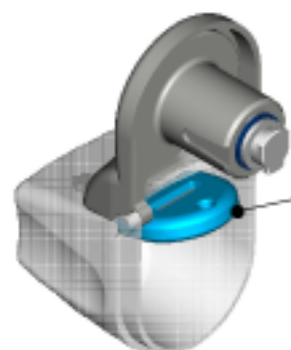

DOCKLOCK™ - Application

neoddělitelný kryt
zámku a klíče je
umístěn na pantech

vestavěný zámek

Unikátní přenosný zámek uschovaný
v pevně připojeném pouzdře

klíč je umístěn
uvnitř víčka

Po otevření pouzdra se objeví
snadno vyjmutelný klíč

klíč

Klíč má dvojí funkci - umožňuje vyjmutí
nebo vložení zámku + odemknutí / zamknutí

Key inserted

User's
nametag

Na kryt je možné umístit jmenovku.
Na krytu i klíči je vyraženo číslo zámku

Case
functions
as handle

Hodí se do každého produktu Bisley,
který je tímto systémem vybaven

pozice zamknuto
vložit/vyjmout
klíč
pozice odemknuto
Klíč je možno vždy vyjmut a uschovat