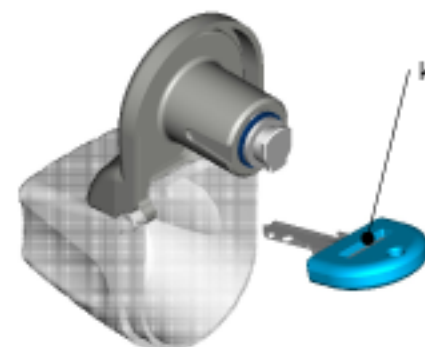

DOCKLOCK™ - Application

neoddělitelný kryt
zámku a klíče je
umístěn na pantech

vestavěný zámek

Unikátní přenosný zámek uschovaný
v pevně připojeném pouzdře

klíč je umístěn
uvnitř víčka

Po otevření pouzdra se objeví
snadno vyjmutelný klíč

klíč

Klíč má dvojí funkci - umožňuje vyjmutí
nebo vložení zámku + odemknutí / zamknutí

Key inserted

User's
nametag

Na kryt je možné umístit jmenovku.
Na krytu i klíči je vyraženo číslo zámku

Case
functions
as handle

Hodí se do každého produktu Bisley,
který je tímto systémem vybaven

pozice zamknuto
vložit/vyjmout
klíč
pozice odemknuto
Klíč je možno vždy vyjmut a uschovat